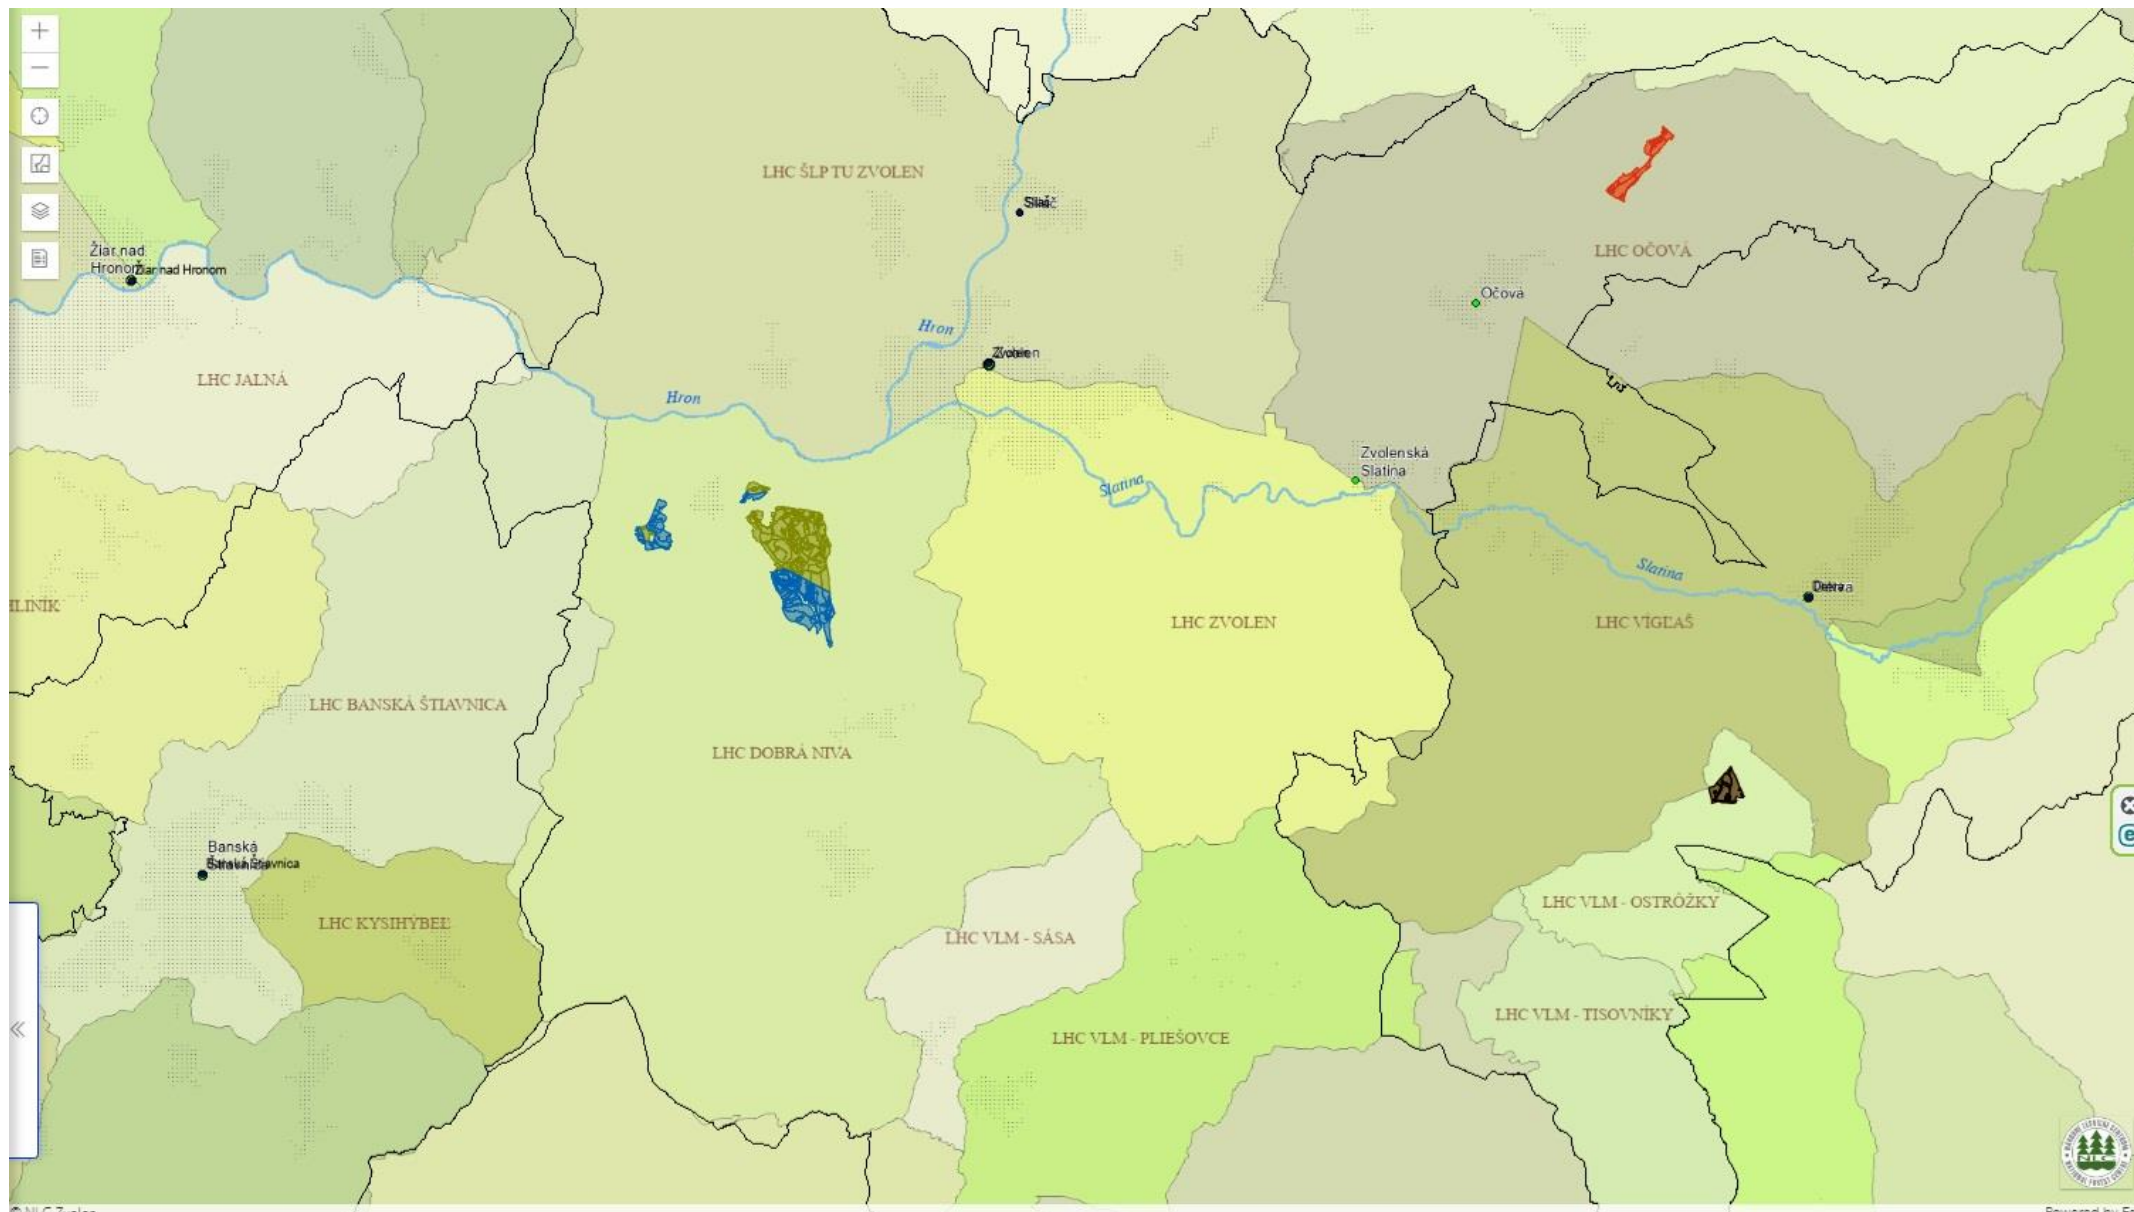

© NLC Zvolen

Powered by Esri

- LHC Málinec - ■ JASE, spol. s r. o. ■ Ján Segeč FO ■ JUDr. Čontofalsky Peter FO ■ LUPS Látky Bykovo PS ■ LAPPS Prašivá ■ PS Veľká Chocholná
- LHC Hriňová - ■ Urbár PS Detvianska Huta ■ LHC Kokava nad Rimavicou, LHC Rimavské Brezovo - UAPS Kokava nad Rimavicou

LHC Očová -  JASE, spol. s r. o.

 LHC Ostrôžky – US Stožok PS

LHC Dobrá Niva -  LAPS Vápená PS  US Ostrá Lúka PS

LHC Kalinovo - LS Skalica PS LS Briežky PS ZVL TAKOLLES

LHC Pohorelá, LHC Liptovská Teplička - UAPPS Pohorelá

Zoznam subjektov:

Urbárska spoločnosť Ostrá Lúka, pozemkové spoločenstvo

Lesná a pasienková spoločnosť Vápená, pozemkové spoločenstvo

Urbárske a pasienkové pozemkové spoločenstvo Pohorelá

Urbárska a pasienková spoločnosť, PS Kokava nad Rimavicou