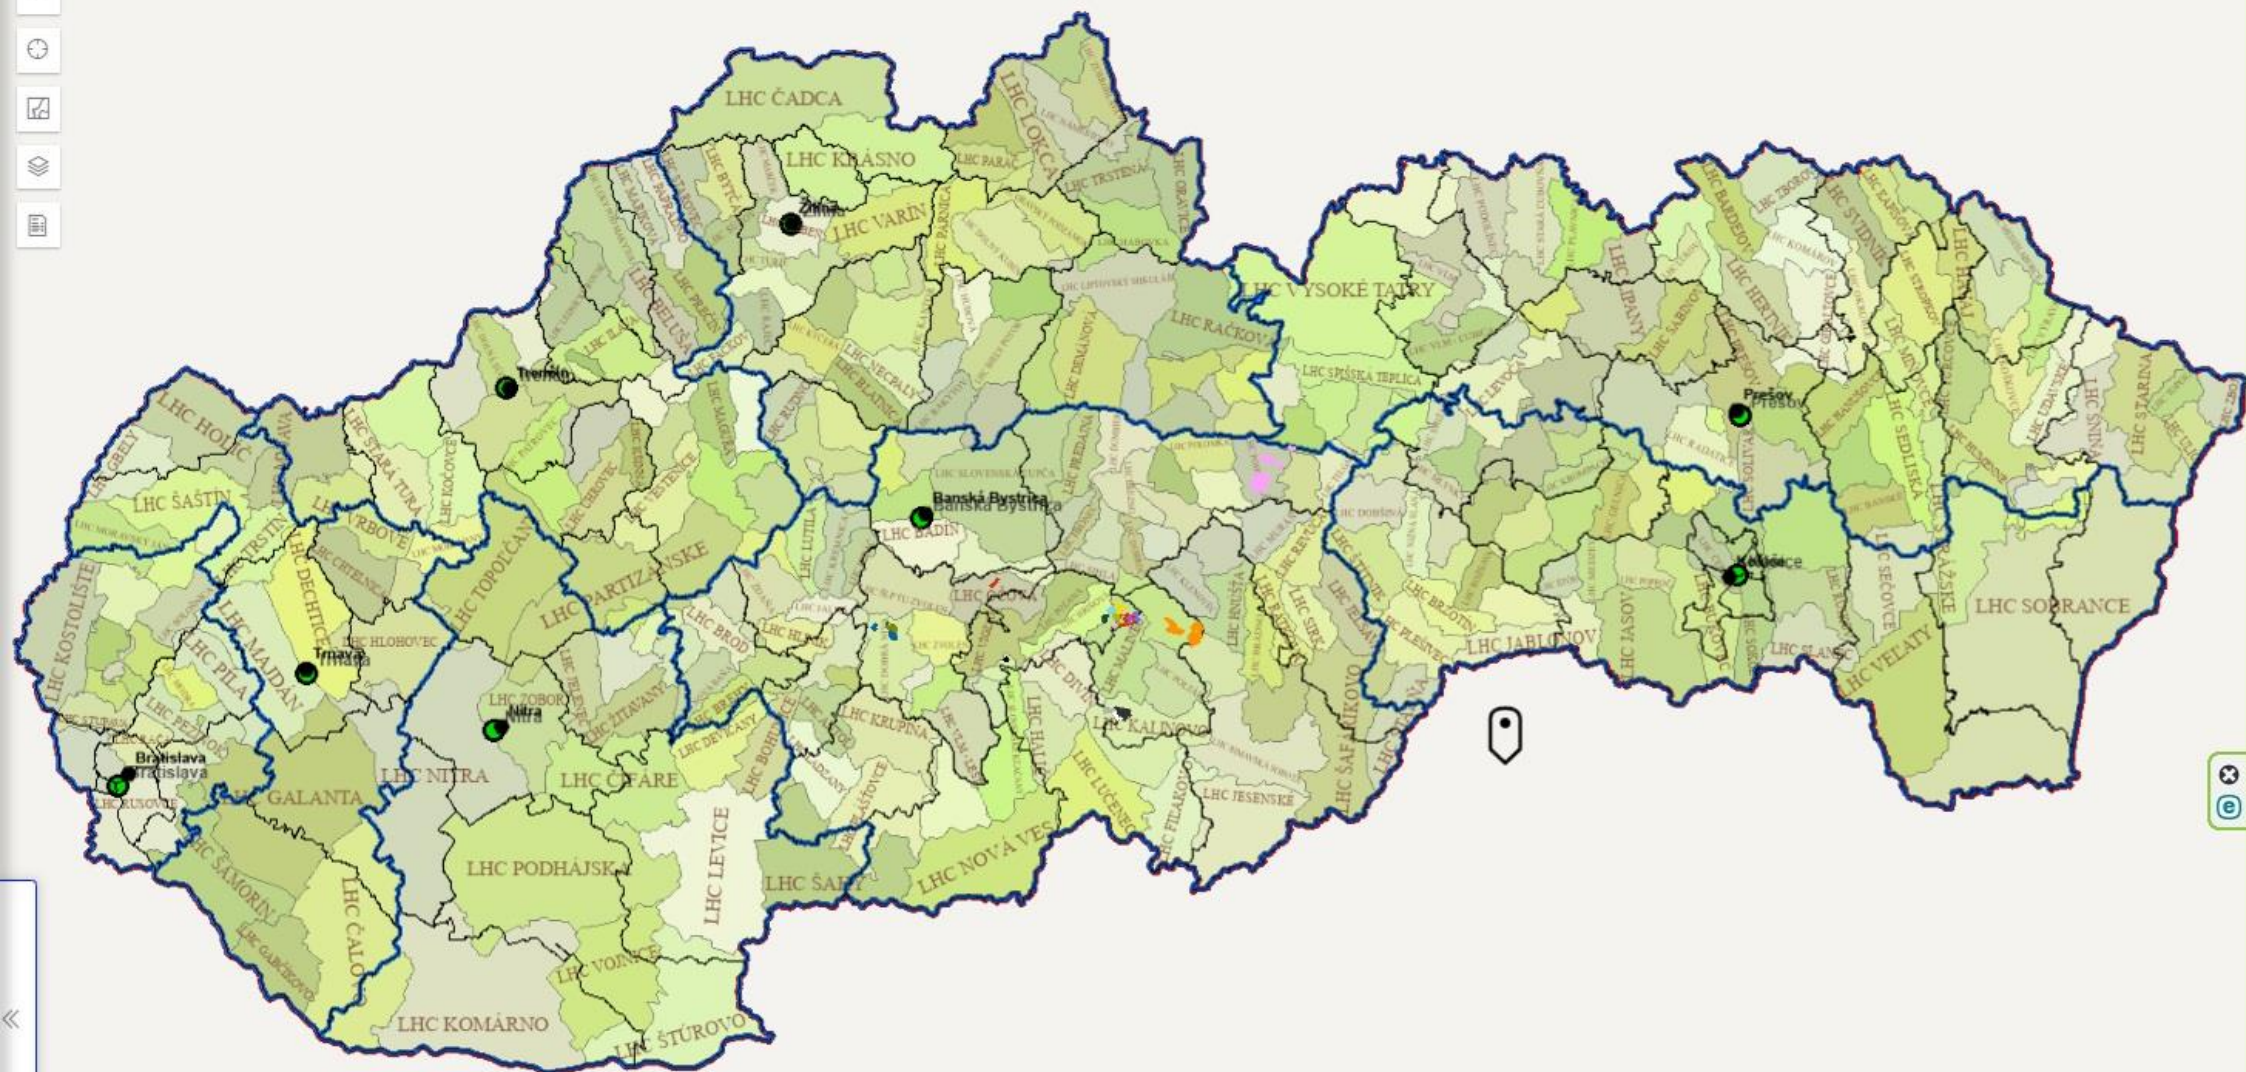

LHC Očová -  JASE, spol. s r. o.

 LHC Ostrôžky – US Stožok PS

LHC Dobrá Niva -  LAPS Vápená PS  US Ostrá Lúka PS

LHC Kalinovo - LS Skalica PS LS Briežky PS ZVL TAKOLLES

LHC Pohorelá, LHC Liptovská Teplička - UAPPS Pohorelá

Zoznam subjektov:

Urbárska spoločnosť Ostrá Lúka, pozemkové spoločenstvo

Lesná a pasienková spoločnosť Vápená, pozemkové spoločenstvo

Urbárske a pasienkové pozemkové spoločenstvo Pohorelá

Urbárska a pasienková spoločnosť, PS Kokava nad Rimavicou