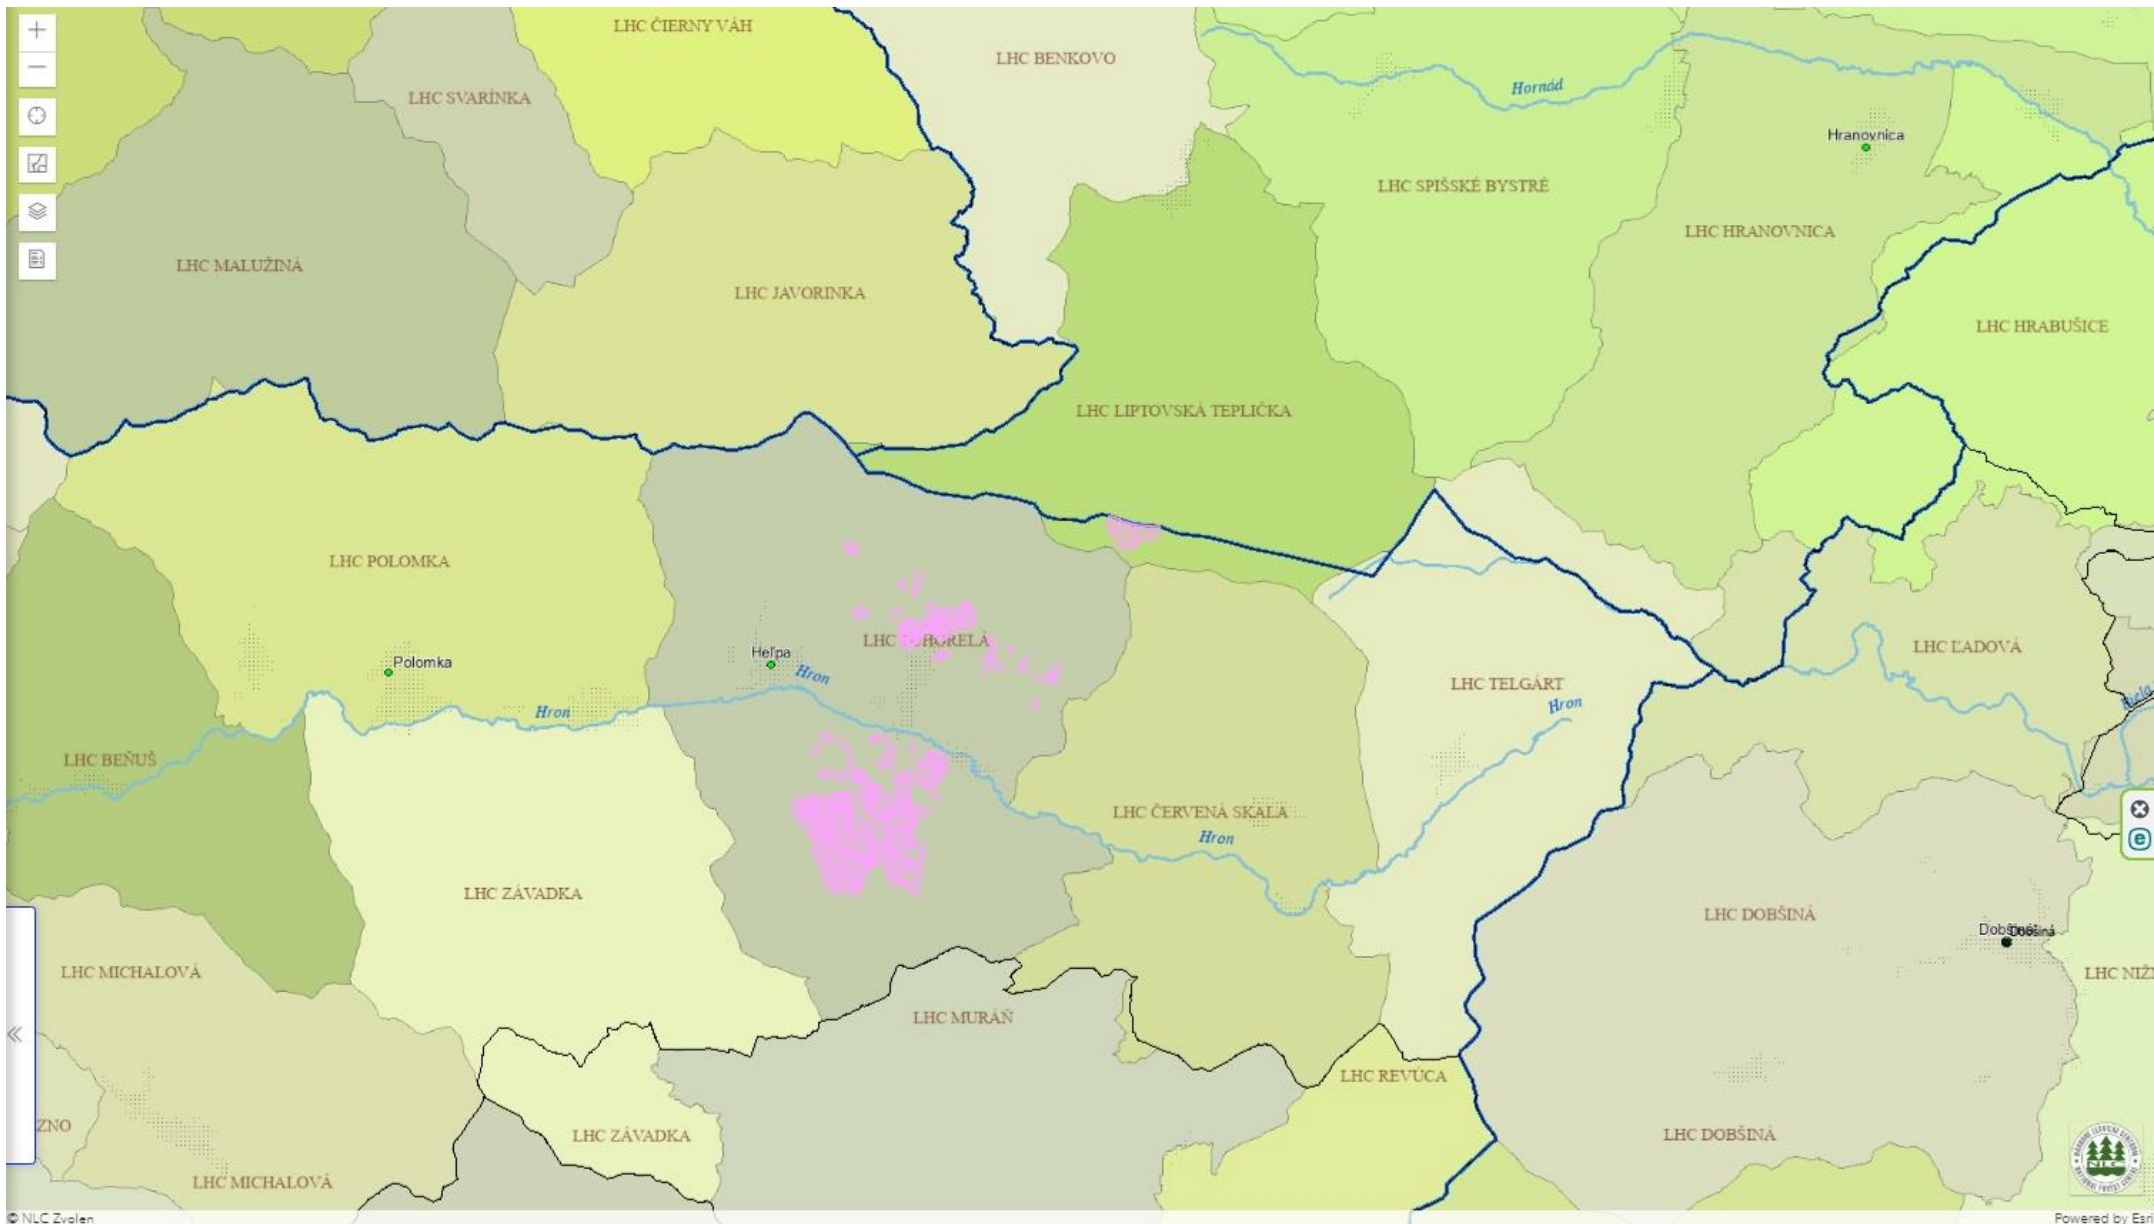

LHC Očová -  JASE, spol. s r. o.

 LHC Ostrôžky – US Stožok PS

LHC Dobrá Niva -  LAPS Vápená PS  US Ostrá Lúka PS

LHC Kalinovo - LS Skalica PS LS Briežky PS ZVL TAKOLLES

LHC Pohorelá, LHC Liptovská Teplička - UAPPS Pohorelá

Zoznam subjektov:

Urbárska spoločnosť Ostrá Lúka, pozemkové spoločenstvo

Lesná a pasienková spoločnosť Vápená, pozemkové spoločenstvo

Urbárske a pasienkové pozemkové spoločenstvo Pohorelá

Urbárska a pasienková spoločnosť, PS Kokava nad Rimavicou